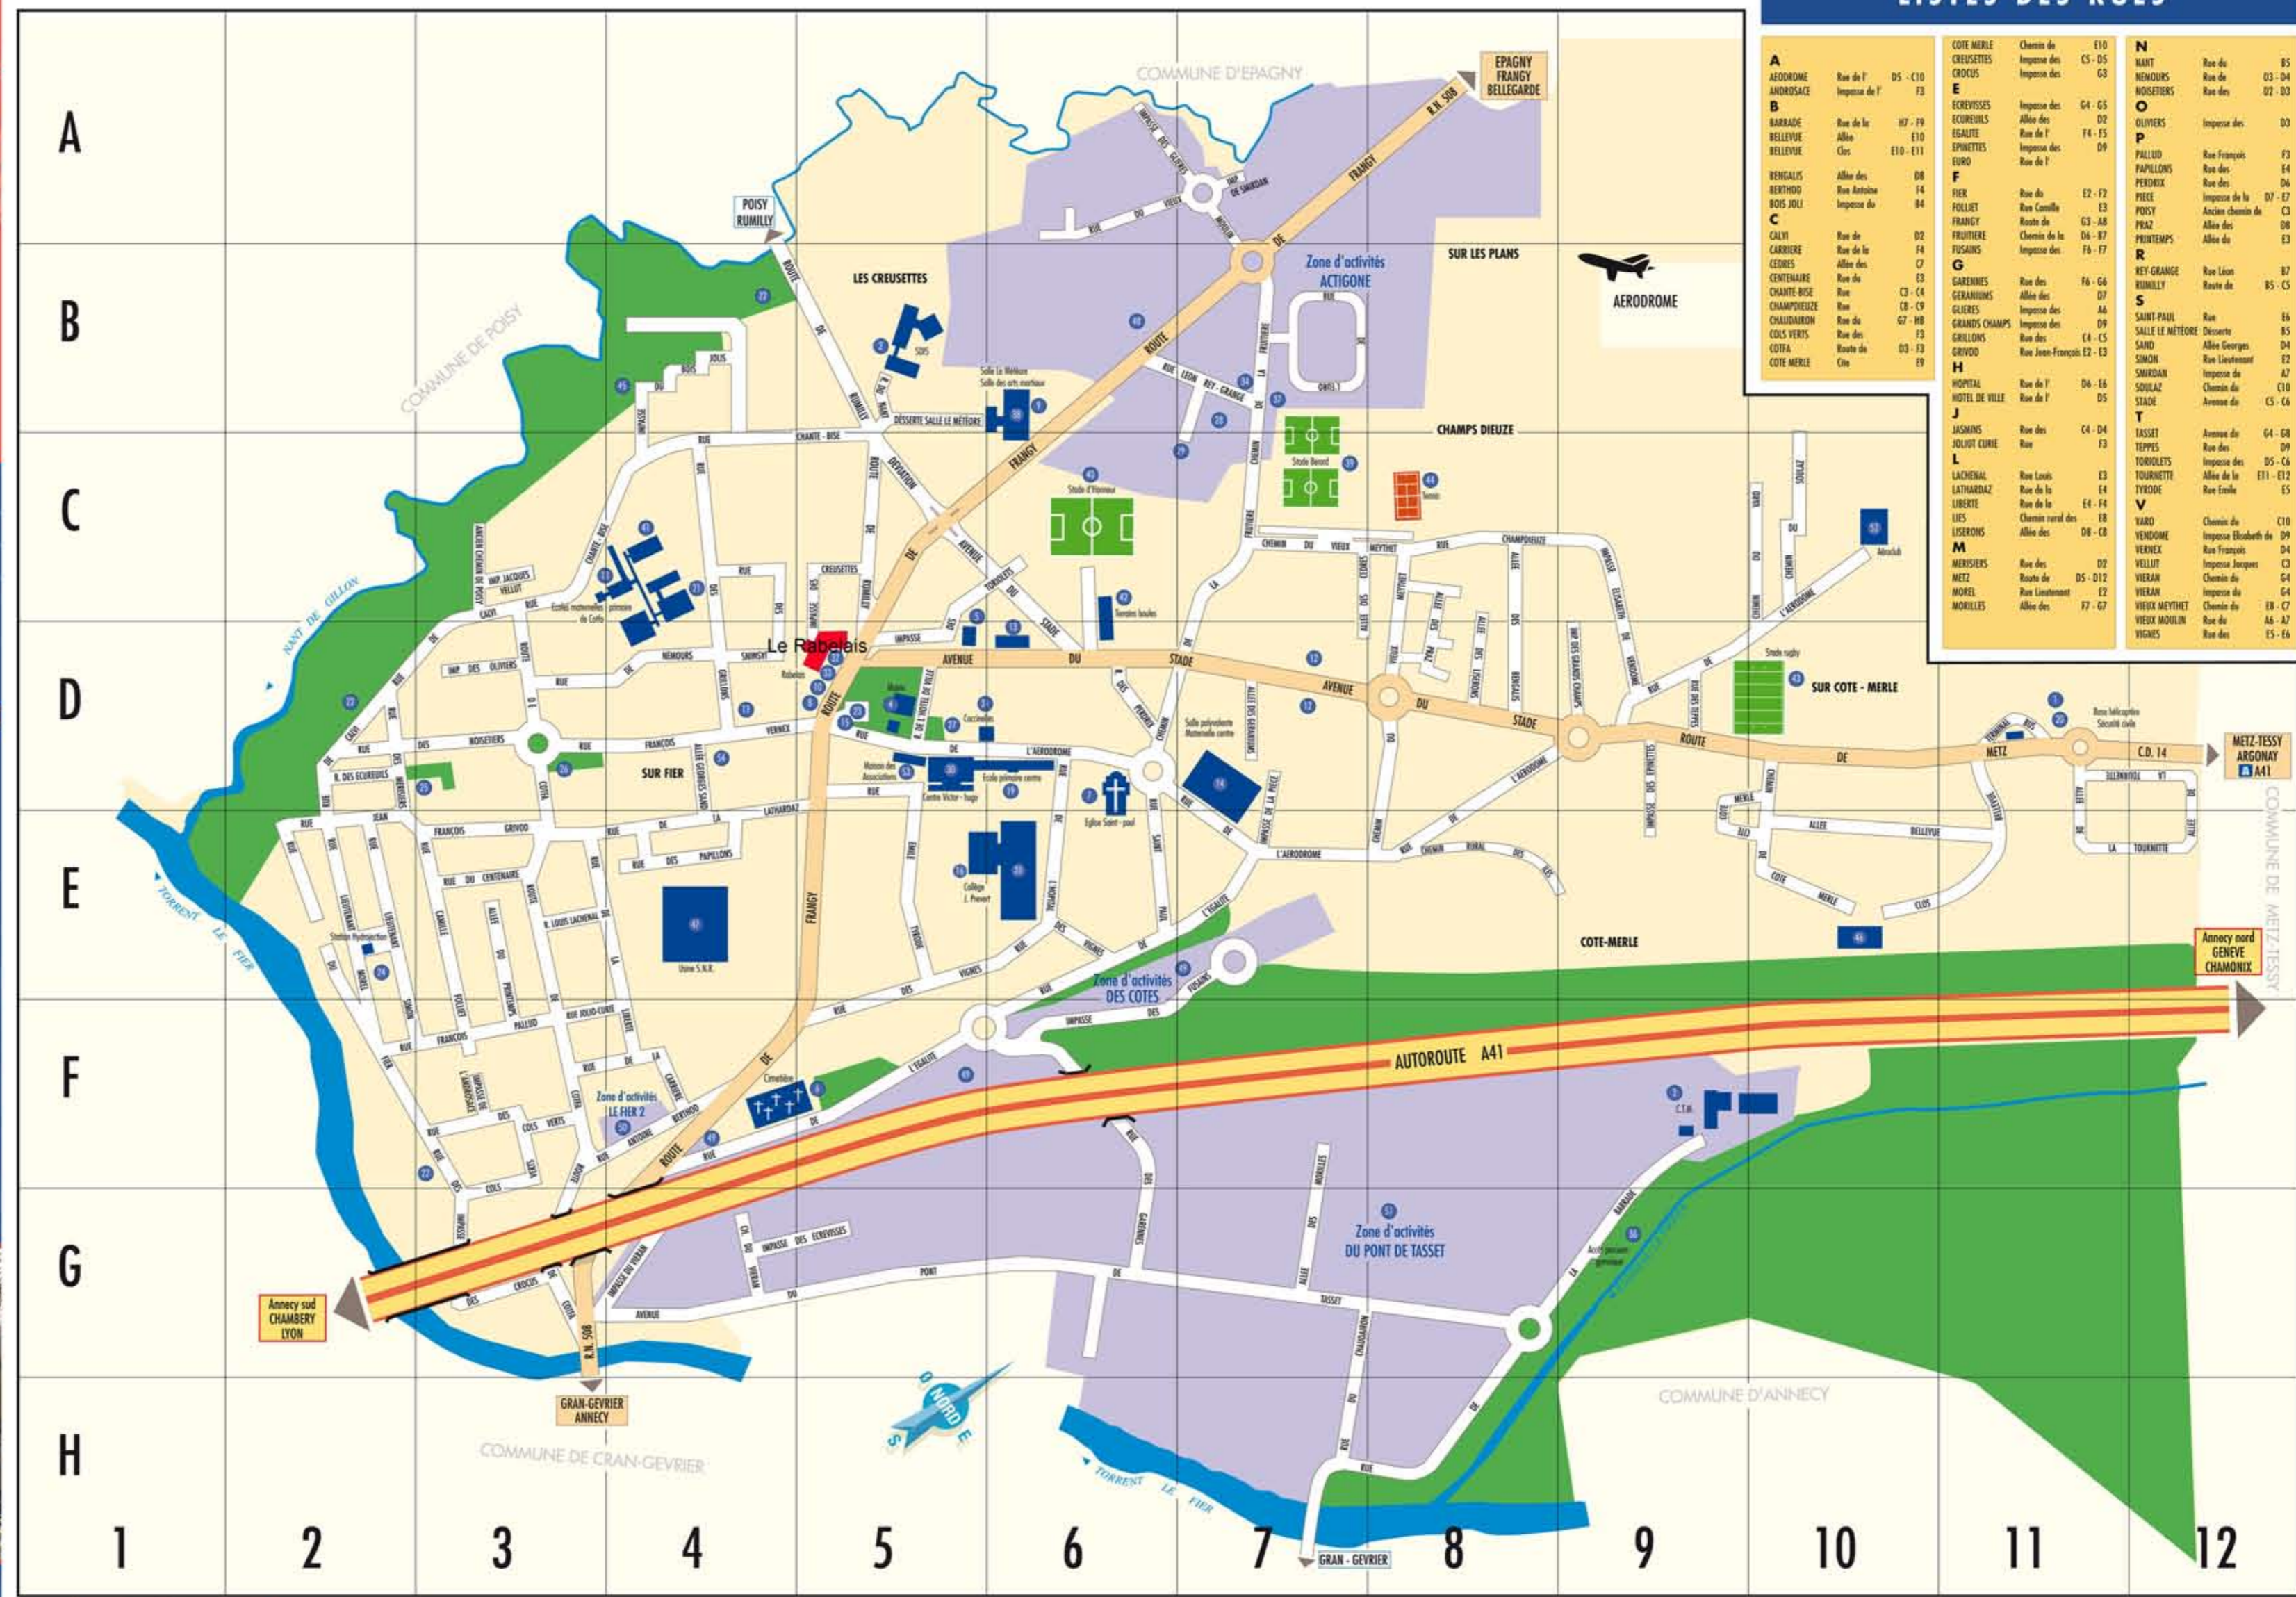

plan

Plan officiel de la ville de Meythet
Edition 2005

www.mairie-meythet.fr

www.mairie-meythet.fr

LISTES DES RUES

A	AERODROME	Rue de l'Impasse de l'	D5 - C10	E	COTE MERLE	Chemin de l'Impasse des	E10	N	NAUT	Rue de	B5
B	BARRADE	Rue de la Bellevue	H7 - F9	F	FRANCOIS	Rue de l'Allee des	D2	O	OLIVIERS	Impasse des	D3
C	CALVI	Rue de la Carriere	D2	G	GRANDS CHAMPS	Rue de l'Impasse des	D9	P	PALLUD	Rue Francois	F3
D	DES OUVRIERS	Rue des	D3	H	HOPITAL	Rue de l'Hotel de Ville	D6 - D5	S	SALLE LE METEORE	Impasse de la	D7 - D7
E	DES ETOILES	Rue des	D3	J	JASMIN	Rue des	C4 - D4	T	TASSET	Avenue de	G4 - G8
F	DES OUVRIERS	Rue des	D3	L	LACHENAL	Rue Louis	E3	V	VERNEUX	Impasse de	D5 - C6
G	DES OUVRIERS	Rue des	D3	M	MERCIERS	Rue des	D2	W	WILLIAMS	Rue de	E11 - E12
H	DES OUVRIERS	Rue des	D3	M	METZ	Rue de l'Impasse de	D5 - D12	X	XAVIER	Chemin de	G4